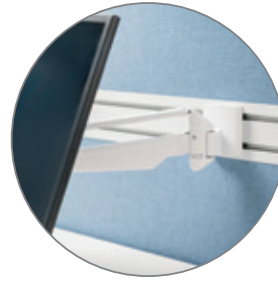

Brzo i jednostavno: funkcija zakretanja olakšava podešavanje monitora za rad u portretnom formatu.

Maksimalna stabilnost: pametna konstrukcija potporne ruke s tehnologijom plinskih opruga drži monitore do 7 kg sigurno u odabranom položaju.

Novus Clu krakovi monitora prikladni su za sve urede. Na zahtjev možemo razviti i posebno rješenje za Vas. Stupite u kontakt s nama!

QuickRelease monitori

Monitori se mogu jednostavno pričvrstiti i prilagoditi. Držač se može postaviti na sve konvencionalne monitore s montažnim standardima 75x75 i 100x100 mm.

Pametna vodilica kabela

Svi priključni kabeli organizirani su i zaštićeni pod diskretnim poklopcem. Ovdje možete pronaći i snažnu plinsku oprugu za prvorazrednu korisničku udobnost.

Posebna projektna rješenja

Stabilni zglobovi

Kvalitetni zakretni zglob značajniji je od konvencionalnog kugličnog zgloba i stoga nudi praktički neograničenu slobodu pomicanja u bilo kojem smjeru okretanja i naginjanja. Čak je i s velikim monitorima jednostavno rukovati i oni će sigurno ostati u željenom položaju.