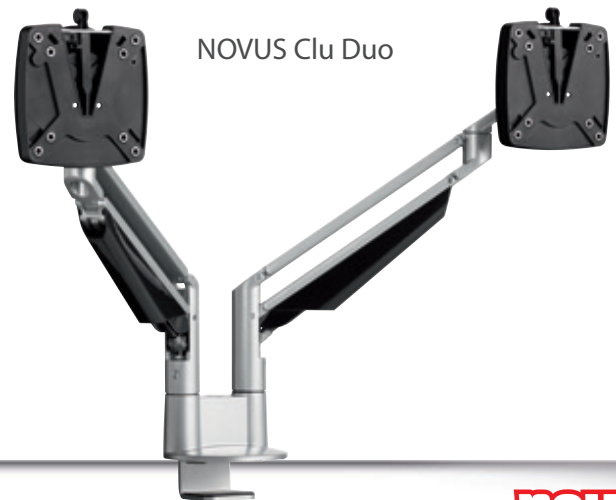

Praktički
Nevidljiv

Clu nosači monitora

Više prostora

Novo

NOVUS Clu – savršen za tebe!

Svestrano rješenje za individualne potrebe.

Od osnovnog modela do dvostruke potporne ruke, sa sofisticiranim crnim, bijelim ili srebrnim završetkom: Novus Clu nudi gotovo neograničene mogućnosti za moderni dizajn radnih stanica.

NOVUS[®]

NOVUS Clu – sveobuhvatan:

Podignite, zakrenite i okrenite ga.

Izuzetno fleksibilno: čak i monitori velikog formata lako se mogu premjestiti u položaj koji god želite.

Optimalni nagib: Novus Clu III spušta monitor u vrlo nizak položaj.

Brzo i jednostavno: funkcija zakretanja olakšava podešavanje monitora za rad u portretnom formatu.

Maksimalna stabilnost: pametna konstrukcija potporne ruke s tehnologijom plinskih opruga drži monitore do 7 kg sigurno u odabranom položaju.

Novus Clu nudi vrhunske performanse: elegantan, udoban, ergonomski i praktičan. Krakovi nosača monitora mogu se lako prilagoditi u željeni položaj bez ikakvog alata.

Uzorna ergonomija: vodoravno pozicioniranje za upotrebu zaslona osjetljivih na dodir također nije problem s Novus Clu III.