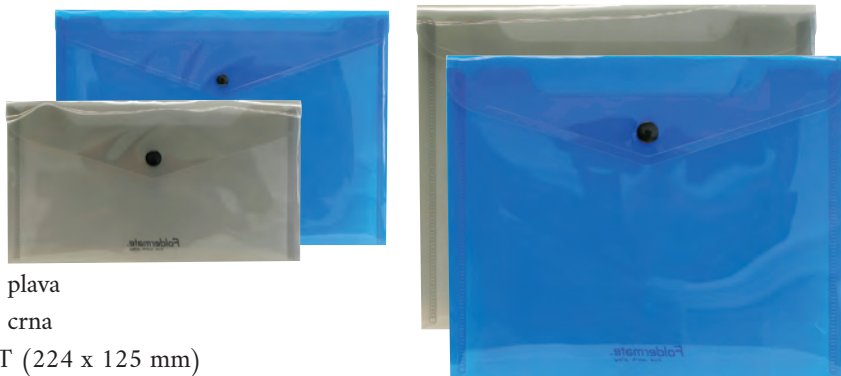

## KUVERTA PVC DOUBLE + DŽEP

Kuverta "kao pismo" od mat polipropilena 2/10 u raznim bojama, zatvaranje bijela klapna s gumbom. Straga dodatni džep u punoj veličini.

- 185577 ABT, sortirane boje, 230 x 130 mm
- 185578 A4, sortirane boje, 335 x 235 mm

## KUVERTA PVC PROPYGLASS

Prozirna kuverta "kao pismo" od polipropilena 2/10. Zatvaranje crnim gumbom.

- 185567 A5, 250 x 180 mm
- 185568 A4 + etui za posjetnicu, 297 x 210 mm

## KUVERTA PVC POPGEAR

Plastična kuverta "kao pismo". Zatvaranje gumbom. Transparentne boje.

-  185566-3 A3, plava
-  185566-9 A3, siva
-  185572-3 A4, plava
-  185572-9 A4, crna
-  185576-3 A5, plava
-  185576-9 A5, crna
-  185580 ABT (224 x 125 mm)

## ULOŽAK S RUPAMA, ZA KATALOGE

Čvrsti uložak od polipropilena 20/100 s euro rupama za odlaganje kataloga i časopisa u registratore ili mape s ringovima. Pojačana traka gdje su rupe za odlaganje, preklop za zatvaranje. Kapacitet 20 mm.