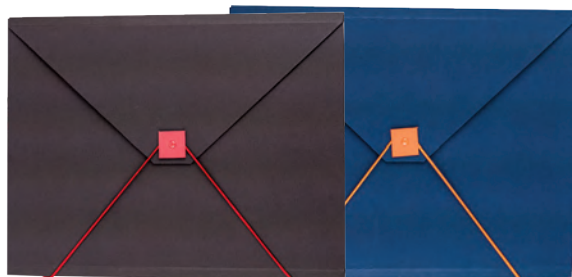

## MAPA DUPLEX A4

A4 mapa Duplex za dokumente od kartona s elastičnim zatvaranjem u drugoj boji.

-  185840-3 plava
-  185840-7 smeđa
-  185840-9 crna

## KUVERTA PVC DOUBLE + DŽEP

Kuverta "kao pismo" od mat polipropilena 2/10 u raznim bojama, zatvaranje bijela klapna s gumbom. Straga dodatni džep u punoj veličini.

- 185577 ABT, sortirane boje, 230 x 130 mm
- 185578 A4, sortirane boje, 335 x 235 mm

## KUVERTA PVC PROPYGLASS

Prozirna kuverta "kao pismo" od polipropilena 2/10. Zatvaranje crnim gumbom.

- 185567 A5, 250 x 180 mm
- 185568 A4 + etui za posjetnicu, 297 x 210 mm

## ULOŽAK S RUPAMA, ZA KATALOGE

Čvrsti uložak od polipropilena 20/100 s euro rupama za odlaganje kataloga i časopisa u registratore ili mape s ringovima. Pojačana traka gdje su rupe za odlaganje, preklop za zatvaranje. Kapacitet 20 mm.